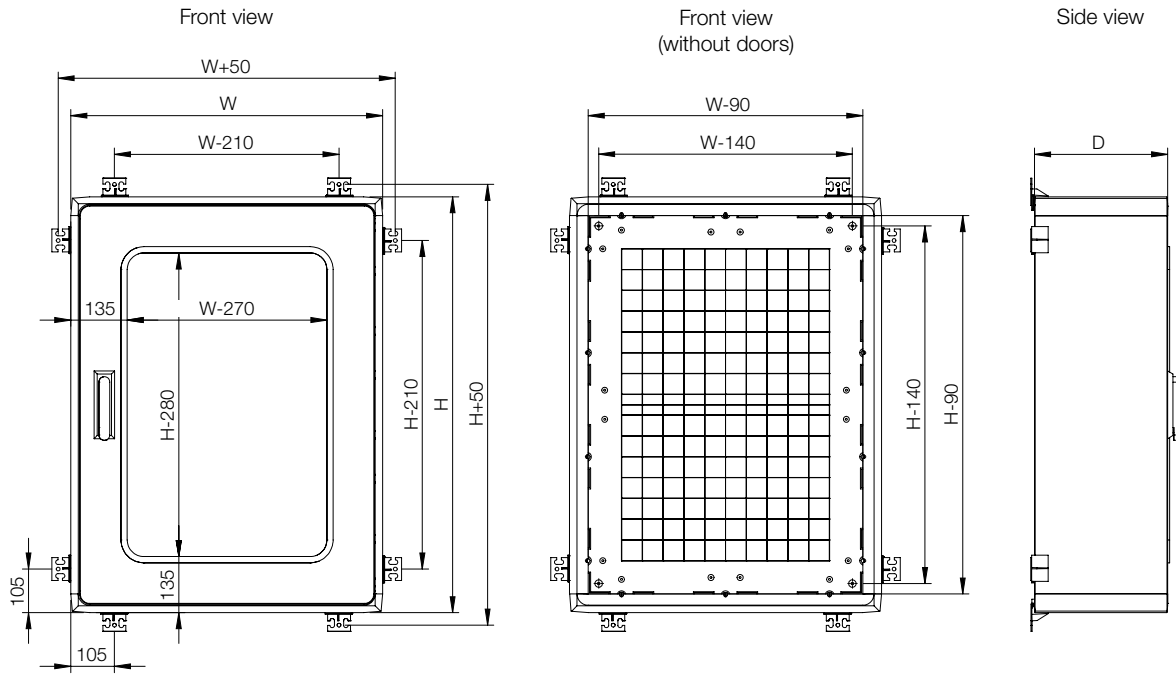

Dimensional table | UDP/UDPT

IP 65/54 | TYPE 4, 4X, 12, 13 | IK 10/07

Plain single door

Enclosure dimensions			N° of doors	Item no.
H	W	D		
500	500	320	1	UDP5050
500	750	320	1	UDP5075
750	500	320	1	UDP7550
750	750	320	1	UDP7575
750	1000	320	1	UDP75100
1000	500	320	1	UDP10050
1000	750	320	1	UDP10075
1000	1000	320	1	UDP100100
1250	750	320	1	UDP12575

Plain double door

Enclosure dimensions			N° of doors	Item no.
H	W	D		
750	500 + 750	320	2	UDP75125
1000	500 + 500	320	2	UDP100102
1000	500 + 750	320	2	UDP100125
500 + 750	1000	320	2	UDP125100
500 + 750	1000	320	2	UDP125102

Transparent door

Enclosure dimensions			N° of doors	Item no.
H	W	D		
500	500	320	1	UDPT5050
500	750	320	1	UDPT5075
750	500	320	1	UDPT7550
750	750	320	1	UDPT7575
1000	500	320	1	UDPT10050
1000	750	320	1	UDPT10075
1250	750	320	1	UDPT12575