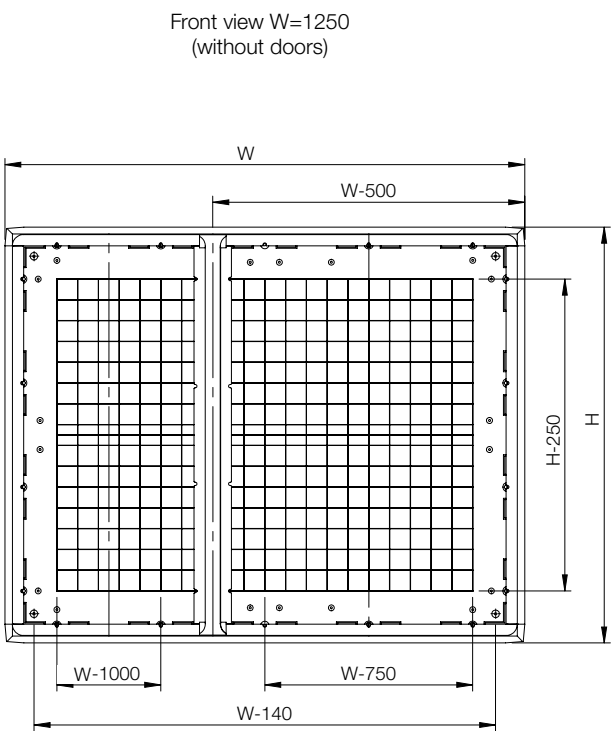

Dimensional table | UDP/UDPT

IP 65/54 | TYPE 4, 4X, 12, 13 | IK 10/07

Plain single door

Enclosure dimensions			N° of doors	Item no.
H	W	D		
500	500	320	1	UDP5050
500	750	320	1	UDP5075
750	500	320	1	UDP7550
750	750	320	1	UDP7575
750	1000	320	1	UDP75100
1000	500	320	1	UDP10050
1000	750	320	1	UDP10075
1000	1000	320	1	UDP100100
1250	750	320	1	UDP12575

Plain double door

Enclosure dimensions			N° of doors	Item no.
H	W	D		
750	500 + 750	320	2	UDP75125
1000	500 + 500	320	2	UDP100102
1000	500 + 750	320	2	UDP100125
500 + 750	1000	320	2	UDP125100
500 + 750	1000	320	2	UDP125102

Transparent door

Enclosure dimensions			N° of doors	Item no.
H	W	D		
500	500	320	1	UDPT5050
500	750	320	1	UDPT5075
750	500	320	1	UDPT7550
750	750	320	1	UDPT7575
1000	500	320	1	UDPT10050
1000	750	320	1	UDPT10075
1250	750	320	1	UDPT12575