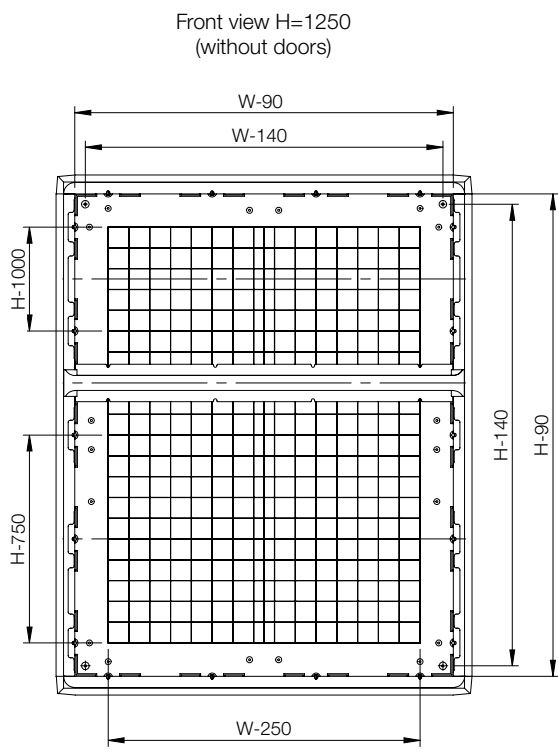

Dimensional table | UDP/UDPT

IP 65/54 | TYPE 4, 4X, 12, 13 | IK 10/07

Plain single door

Enclosure dimensions			N° of doors	Item no.
H	W	D		
500	500	320	1	UDP5050
500	750	320	1	UDP5075
750	500	320	1	UDP7550
750	750	320	1	UDP7575
750	1000	320	1	UDP75100
1000	500	320	1	UDP10050
1000	750	320	1	UDP10075
1000	1000	320	1	UDP100100
1250	750	320	1	UDP12575

Plain double door

Enclosure dimensions			N° of doors	Item no.
H	W	D		
750	500 + 750	320	2	UDP75125
1000	500 + 500	320	2	UDP100102
1000	500 + 750	320	2	UDP100125
500 + 750	1000	320	2	UDP125100
500 + 750	1000	320	2	UDP125102

Transparent door

Enclosure dimensions			N° of doors	Item no.
H	W	D		
500	500	320	1	UDPT5050
500	750	320	1	UDPT5075
750	500	320	1	UDPT7550
750	750	320	1	UDPT7575
1000	500	320	1	UDPT10050
1000	750	320	1	UDPT10075
1250	750	320	1	UDPT12575