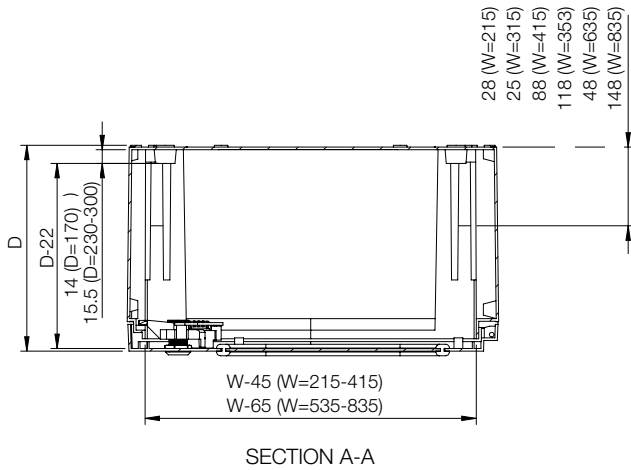

Inside enclosure view