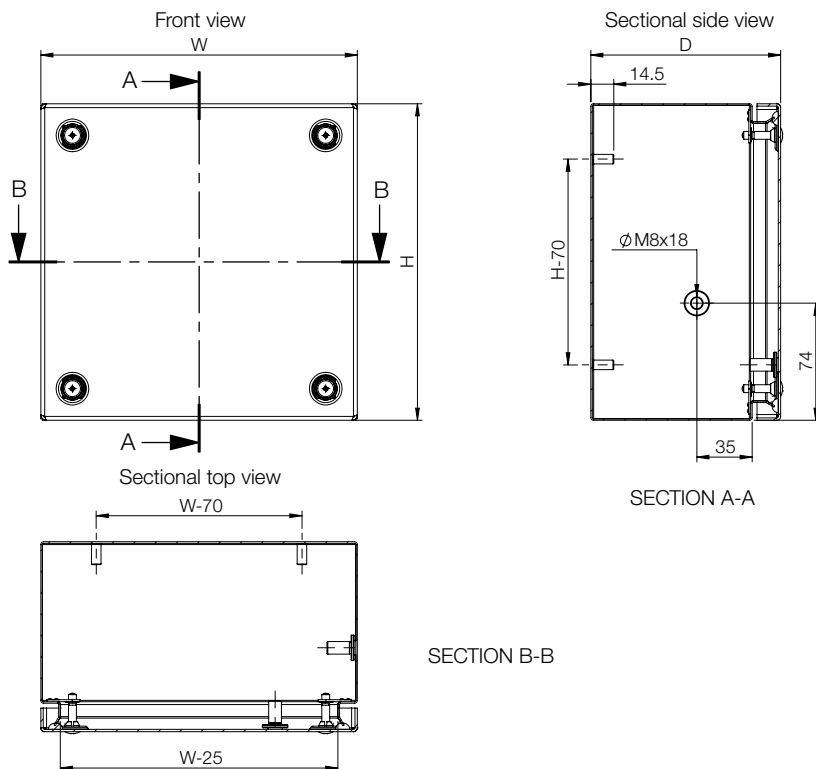

IP 66 | TYPE 4X, 12, 13 | IK 08.

**Finish:**

400 pre-grained stainless steel.

**Delivery:**

Body, cover, cover screws, fixing screws, cover plugs and earthing facilities.

IP 66 | TYPE 4X, 12, 13 | IK 08

Box dimension				
H	W	D	Weight (kg)	Item no.
150	150	80	1.10	SSTB151508
150	150	80	1.10	SSTB151508-316
150	150	120	1.30	SSTB151512
150	150	120	1.30	SSTB151512-316
150	300	80	1.80	SSTB153008
150	300	80	1.80	SSTB153008-316
150	300	120	2.15	SSTB153012
150	300	120	2.15	SSTB153012-316
200	200	80	1.65	SSTB202008
200	200	80	1.65	SSTB202008-316
200	200	120	1.95	SSTB202012
200	200	120	1.90	SSTB202012-316
200	300	80	2.25	SSTB203008
200	300	80	2.25	SSTB203008-316
200	300	120	2.55	SSTB203012
200	300	120	2.55	SSTB203012-316
200	400	80	2.80	SSTB204008
200	400	80	2.80	SSTB204008-316
200	400	120	3.20	SSTB204012
200	400	120	3.15	SSTB204012-316
200	500	120	3.90	SSTB205012

Box dimension				
H	W	D	Weight (kg)	Item no.
200	500	120	3.90	SSTB205012-316
200	600	120	4.60	SSTB206012
200	600	120	4.55	SSTB206012-316
200	800	120	5.90	SSTB208012
200	800	120	5.90	SSTB208012-316
300	300	80	3.05	SSTB303008
300	300	80	3.05	SSTB303008-316
300	300	120	3.40	SSTB303012
300	300	120	3.45	SSTB303012-316
300	400	120	4.25	SSTB304012
300	400	120	4.30	SSTB304012-316
300	500	120	5.10	SSTB305012
300	500	120	5.10	SSTB305012-316
300	600	120	6.10	SSTB306012
300	600	120	6.10	SSTB306012-316
400	400	120	5.50	SSTB404012
400	400	120	5.40	SSTB404012-316
400	600	120	7.65	SSTB406012
400	600	120	7.55	SSTB406012-316
400	800	120	9.70	SSTB408012
400	800	120	9.70	SSTB408012-316

Dimensional drawing | SSTB

SECTION B-B