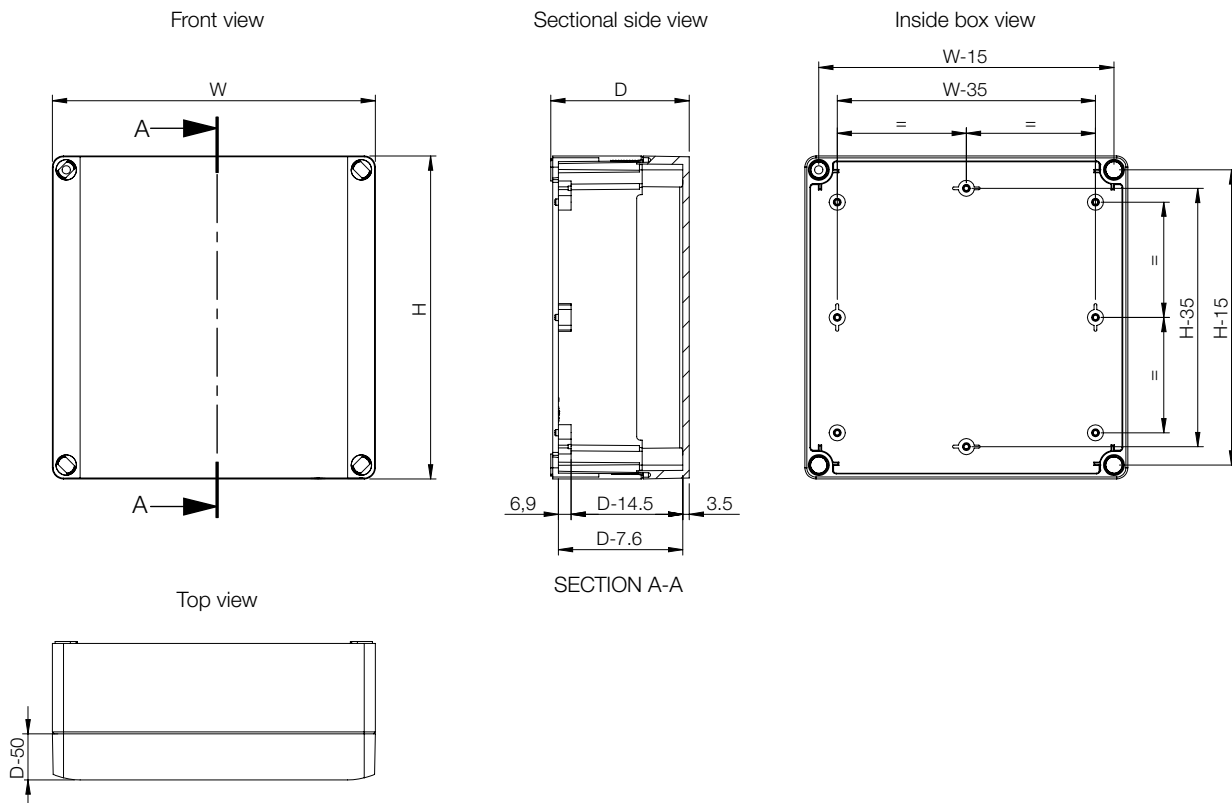

IP 66,67 | IK 06/07

Box dimension			Inner depth (mm)	Weight (kg)	Item no.
H	W	D			
75	125	75	60.5	0.20	SABP081308GE
75	125	100	85.5	0.25	SABP081310GE
75	125	125	110.5	0.25	SABP081313GE
125	125	75	60.5	0.25	SABP131308GE
125	125	100	85.5	0.30	SABP131310GE
125	125	125	110.5	0.35	SABP131313GE
125	175	75	60.5	0.35	SABP131808GE
125	175	100	85.5	0.40	SABP131810GE
125	175	125	110.5	0.45	SABP131813GE
125	175	150	135.5	0.55	SABP131815GE
175	175	75	60.5	0.50	SABP181808GE
175	175	100	85.5	0.55	SABP181810GE
175	175	125	110.5	0.55	SABP181813GE
175	175	150	135.5	0.60	SABP181815GE
175	250	75	60.5	0.55	SABP182508GE
175	250	100	85.5	0.60	SABP182510GE
175	250	150	135.5	0.65	SABP182515GE

Note: Terminal box, with polycarbonate transparent cover fitted, can be ordered by replacing GE with TE in the item number. Terminal box manufactured from polycarbonate can be ordered by replacing SABP with SPCP in the item number.

Dimensional drawing | SABP