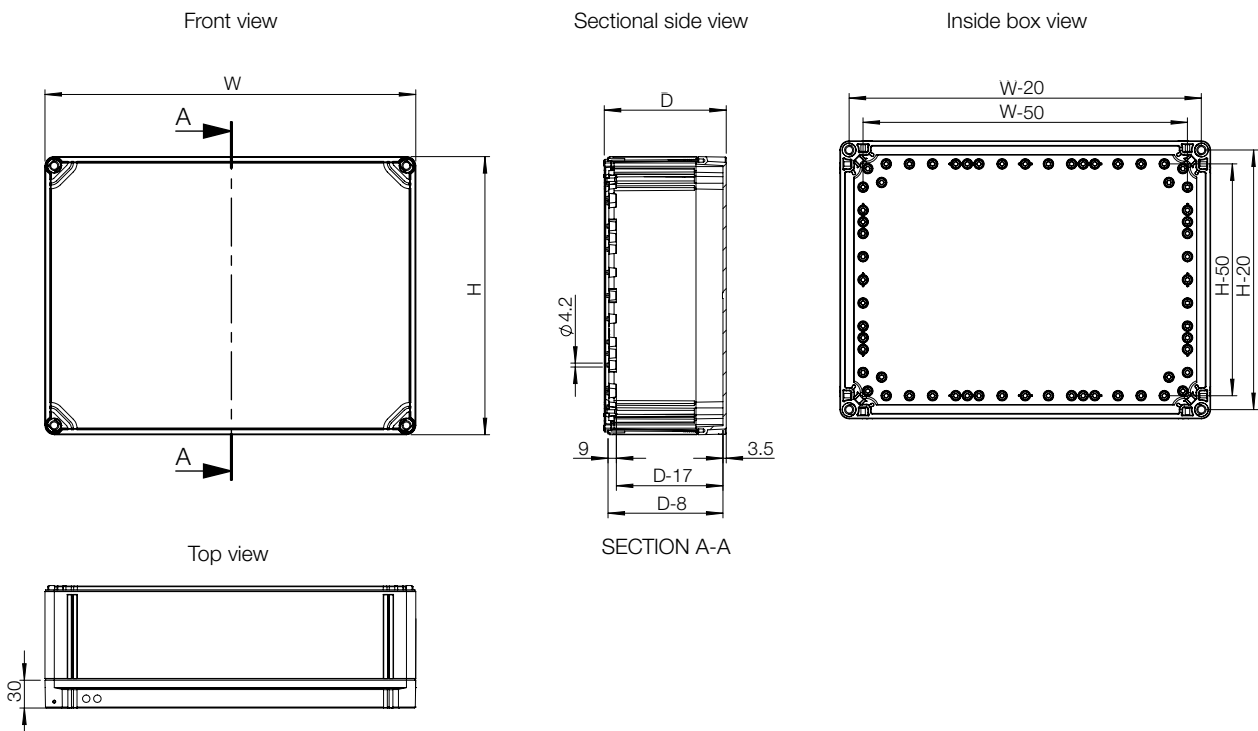

IP 66, 67 | IK 08

With grey cover

Box dimension			Inner depth (mm)	Weight (kg)	Item no.
H	W	D			
200	200	132	115	1.30	OPCP202013GE
200	300	132	115	1.70	OPCP203013GE
200	400	132	115	2.00	OPCP204013GE
300	300	132	115	2.15	OPCP303013GE
300	400	132	115	2.70	OPCP304013GE
300	600	132	115	3.60	OPCP306013GE
400	600	132	115	4.55	OPCP406013GE

With transparent cover

Box dimension			Inner depth (mm)	Weight (kg)	Item no.
H	W	D			
200	200	132	115	1.25	OPCP202013TE
200	300	132	115	1.70	OPCP203013TE
200	400	132	115	2.00	OPCP204013TE
300	300	132	115	2.10	OPCP303013TE
300	400	132	115	2.00	OPCP304013TE
300	600	132	115	3.50	OPCP306013TE
400	600	132	115	4.50	OPCP406013TE

Dimensional drawing | OPCP