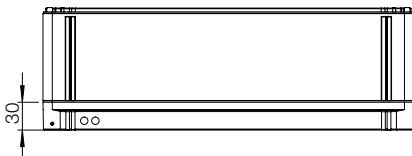

With transparent cover

Box dimension			Inner depth (mm)	Weight (kg)	Item no.
H	W	D			
200	200	132	115	1.10	OABP202013TE
200	300	132	115	1.50	OABP203013TE
200	400	132	115	1.85	OABP204013TE
300	300	132	115	1.90	OABP303013TE
300	400	132	115	2.40	OABP304013TE
300	600	132	115	3.40	OABP306013TE
400	600	132	115	4.10	OABP406013TE

Dimensional drawing | OABP

Front view

Sectional side view

Inside box view

Top view

SECTION A-A

Accessories selection matrix | OABP

							
Box				Mounting			Fixing
	H	W	D	Mounting plate	Mounting plate depth adjustment kit	DIN rail	Wall mounting brackets
OABP202013GE	200	200	132	OMP2020E	OELA1.04E	DR351505E	OFL1E
OABP203013GE	200	300	132	OMP2030E	OELA1.04E	DR351505E/DR352505E	OFL1E
OABP204013GE	200	400	132	OMP2040E	OELA1.04E	DR351505E/DR353505E	OFL1E
OABP303013GE	300	300	132	OMP3030E	OELA1.04E	DR352505E	OFL1E
OABP304013GE	300	400	132	OMP3040E	OELA1.04E	DR352505E/DR353505E	OFL1E
OABP306013GE	300	600	132	OMP3060E	OELA1.04E	DR352505E	OFL1E
OABP406013GE	400	600	132	OMP4060E	OELA1.04E	DR353505E	OFL1E
OABP202013TE	200	200	132	OMP2020E	OELA1.04E	DR351505E	OFL1E
OABP203013TE	200	300	132	OMP2030E	OELA1.04E	DR351505E/DR352505E	OFL1E
OABP204013TE	200	400	132	OMP2040E	OELA1.04E	DR351505E/DR353505E	OFL1E
OABP303013TE	300	300	132	OMP3030E	OELA1.04E	DR352505E	OFL1E
OABP304013TE	300	400	132	OMP3040E	OELA1.04E	DR352505E/DR353505E	OFL1E
OABP306013TE	300	600	132	OMP3060E	OELA1.04E	DR352505E	OFL1E
OABP406013TE	400	600	132	OMP4060E	OELA1.04E	DR353505E	OFL1E