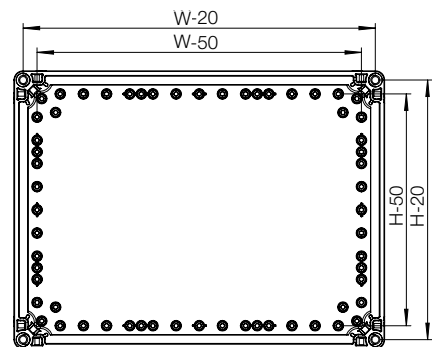

Box dimension			Inner depth (mm)	Weight (kg)	Item no.
H	W	D			
200	200	132	115	1.10	OABP202013GE
200	300	132	115	1.45	OABP203013GE
200	400	132	115	1.75	OABP204013GE
300	300	132	115	1.90	OABP303013GE
300	400	132	115	2.30	OABP304013GE
300	600	132	115	3.20	OABP306013GE
400	600	132	115	4.00	OABP406013GE

With transparent cover

Box dimension			Inner depth (mm)	Weight (kg)	Item no.
H	W	D			
200	200	132	115	1.10	OABP202013TE
200	300	132	115	1.50	OABP203013TE
200	400	132	115	1.85	OABP204013TE
300	300	132	115	1.90	OABP303013TE
300	400	132	115	2.40	OABP304013TE
300	600	132	115	3.40	OABP306013TE
400	600	132	115	4.10	OABP406013TE

Dimensional drawing | OABP

Front view

Sectional side view

Inside box view

Top view

SECTION A-A

Accessories selection matrix | OABP

							
Box				Mounting			Fixing
	H	W	D	Mounting plate	Mounting plate depth adjustment kit	DIN rail	Wall mounting brackets
OABP202013GE	200	200	132	OMP2020E	OELA1.04E	DR351505E	OFL1E
OABP203013GE	200	300	132	OMP2030E	OELA1.04E	DR351505E/DR352505E	OFL1E
OABP204013GE	200	400	132	OMP2040E	OELA1.04E	DR351505E/DR353505E	OFL1E
OABP303013GE	300	300	132	OMP3030E	OELA1.04E	DR352505E	OFL1E
OABP304013GE	300	400	132	OMP3040E	OELA1.04E	DR352505E/DR353505E	OFL1E
OABP306013GE	300	600	132	OMP3060E	OELA1.04E	DR352505E	OFL1E
OABP406013GE	400	600	132	OMP4060E	OELA1.04E	DR353505E	OFL1E
OABP202013TE	200	200	132	OMP2020E	OELA1.04E	DR351505E	OFL1E
OABP203013TE	200	300	132	OMP2030E	OELA1.04E	DR351505E/DR352505E	OFL1E
OABP204013TE	200	400	132	OMP2040E	OELA1.04E	DR351505E/DR353505E	OFL1E
OABP303013TE	300	300	132	OMP3030E	OELA1.04E	DR352505E	OFL1E
OABP304013TE	300	400	132	OMP3040E	OELA1.04E	DR352505E/DR353505E	OFL1E
OABP306013TE	300	600	132	OMP3060E	OELA1.04E	DR352505E	OFL1E
OABP406013TE	400	600	132	OMP4060E	OELA1.04E	DR353505E	OFL1E