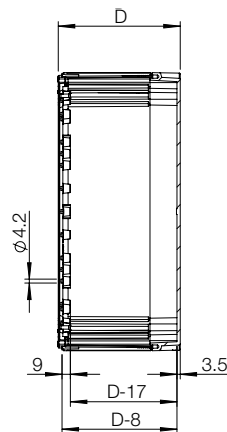

Box dimension			Inner depth (mm)	Weight (kg)	Item no.
H	W	D			
200	200	132	115	1.10	OABP202013GE
200	300	132	115	1.45	OABP203013GE
200	400	132	115	1.75	OABP204013GE
300	300	132	115	1.90	OABP303013GE
300	400	132	115	2.30	OABP304013GE
300	600	132	115	3.20	OABP306013GE
400	600	132	115	4.00	OABP406013GE

With transparent cover

Box dimension			Inner depth (mm)	Weight (kg)	Item no.
H	W	D			
200	200	132	115	1.10	OABP202013TE
200	300	132	115	1.50	OABP203013TE
200	400	132	115	1.85	OABP204013TE
300	300	132	115	1.90	OABP303013TE
300	400	132	115	2.40	OABP304013TE
300	600	132	115	3.40	OABP306013TE
400	600	132	115	4.10	OABP406013TE

Dimensional drawing | OABP

Front view

Sectional side view

Inside box view

Top view

SECTION A-A

Accessories selection matrix | OABP

							
Box				Mounting			Fixing
	H	W	D	Mounting plate	Mounting plate depth adjustment kit	DIN rail	Wall mounting brackets
OABP202013GE	200	200	132	OMP2020E	OELA1.04E	DR351505E	OFL1E
OABP203013GE	200	300	132	OMP2030E	OELA1.04E	DR351505E/DR352505E	OFL1E
OABP204013GE	200	400	132	OMP2040E	OELA1.04E	DR351505E/DR353505E	OFL1E
OABP303013GE	300	300	132	OMP3030E	OELA1.04E	DR352505E	OFL1E
OABP304013GE	300	400	132	OMP3040E	OELA1.04E	DR352505E/DR353505E	OFL1E
OABP306013GE	300	600	132	OMP3060E	OELA1.04E	DR352505E	OFL1E
OABP406013GE	400	600	132	OMP4060E	OELA1.04E	DR353505E	OFL1E
OABP202013TE	200	200	132	OMP2020E	OELA1.04E	DR351505E	OFL1E
OABP203013TE	200	300	132	OMP2030E	OELA1.04E	DR351505E/DR352505E	OFL1E
OABP204013TE	200	400	132	OMP2040E	OELA1.04E	DR351505E/DR353505E	OFL1E
OABP303013TE	300	300	132	OMP3030E	OELA1.04E	DR352505E	OFL1E
OABP304013TE	300	400	132	OMP3040E	OELA1.04E	DR352505E/DR353505E	OFL1E
OABP306013TE	300	600	132	OMP3060E	OELA1.04E	DR352505E	OFL1E
OABP406013TE	400	600	132	OMP4060E	OELA1.04E	DR353505E	OFL1E