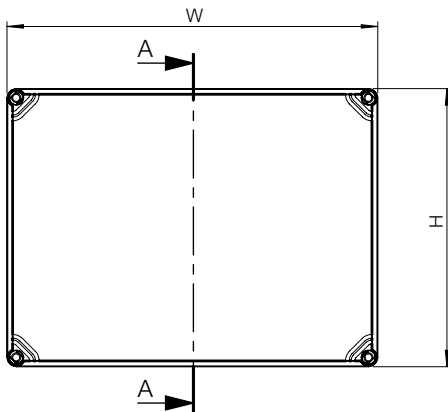

Top view

IP 66,67 | IK 06/07

With grey cover

Box dimension			Inner depth (mm)	Weight (kg)	Item no.
H	W	D			
200	200	132	115	1.10	OABP202013GE
200	300	132	115	1.45	OABP203013GE
200	400	132	115	1.75	OABP204013GE
300	300	132	115	1.90	OABP303013GE
300	400	132	115	2.30	OABP304013GE
300	600	132	115	3.20	OABP306013GE
400	600	132	115	4.00	OABP406013GE

With transparent cover

Box dimension			Inner depth (mm)	Weight (kg)	Item no.
H	W	D			
200	200	132	115	1.10	OABP202013TE
200	300	132	115	1.50	OABP203013TE
200	400	132	115	1.85	OABP204013TE
300	300	132	115	1.90	OABP303013TE
300	400	132	115	2.40	OABP304013TE
300	600	132	115	3.40	OABP306013TE
400	600	132	115	4.10	OABP406013TE

Dimensional drawing | OABP

Front view