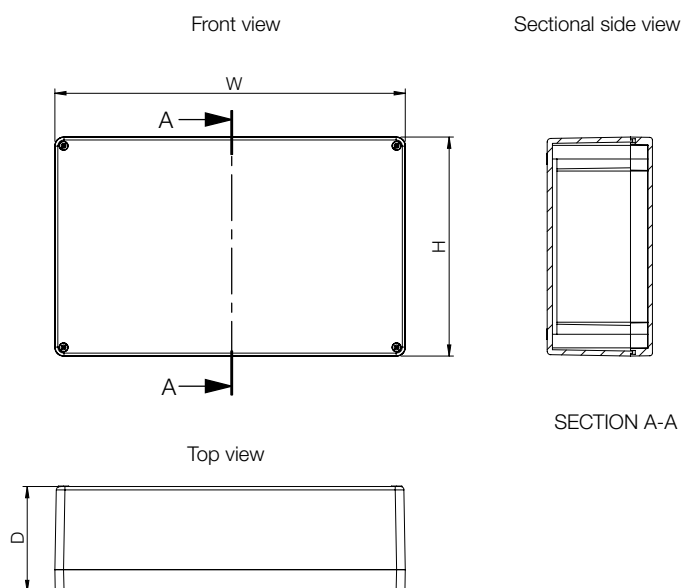

Delivery:

Body, cover and cover screws. Cover screws made of stainless steel.

Note:

Mounting plate, GMP, and hinges, HHI, are available separately.

IP 66, 67 | IK 07/08

Box dimension			Weight (kg)	Body thickness	Cover thickness	Number of cover screws	Item no.
H	W	D					
75	80	55	0.25	3.5	4	4	MGRP080806GE
75	80	75	0.30	3.5	4	4	MGRP080808GE
75	110	55	0.30	3.5	4	4	MGRP081106GE
75	110	75	0.35	3.5	4	4	MGRP081108GE
75	160	55	0.40	3.5	4	4	MGRP081606GE
75	160	75	0.50	3.5	4	4	MGRP081608GE
75	190	55	0.45	3.5	4	4	MGRP081906GE
75	190	75	0.55	3.5	4	4	MGRP081908GE
120	122	90	0.75	4.5	5	4	MGRP121209GE
120	220	90	1.10	4.5	4	4	MGRP122209GE
160	160	90	1.30	6	5	4	MGRP161609GE
160	260	90	1.85	6	5	4	MGRP162609GE
160	360	90	2.30	6	5	4	MGRP163609GE
160	560	90	3.35	6	5	6	MGRP165609GE
250	255	120	2.80	6	5	4	MGRP252612GE
250	400	120	4.00	6	5	4	MGRP254012GE
405	400	120	5.25	6	5	4	MGRP414012GE

Dimensional drawing | MGRP

Архангельск (8182)63-90-72
Астана (7172)727-132
Астрахань (8512)99-46-04
Барнаул (3852)73-04-60
Белгород (4722)40-23-64
Брянск (4832)59-03-52
Владивосток (423)249-28-31
Волгоград (844)278-03-48
Вологда (8172)26-41-59
Воронеж (473)204-51-73
Екатеринбург (343)384-55-89
Иваново (4932)77-34-06