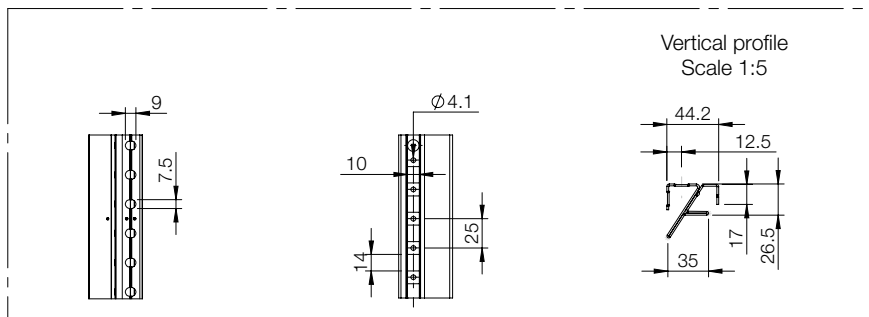

## Dimensional table | MCDS

IP 55 | TYPE 12, 13 | IK 10

Enclosure dimensions			Mounting plate dimensions		Item no.
H	W	D	h	w	
1800	1000	500	1694	894	MCDS18105
1800	1000	500	1694	894	MCDS18105-316
1800	1200	500	1694	1094	MCDS18125
1800	1200	500	1694	1094	MCDS18125-316
2000	1200	600	1894	1094	MCDS20126
2000	1200	600	1894	1094	MCDS20126-316