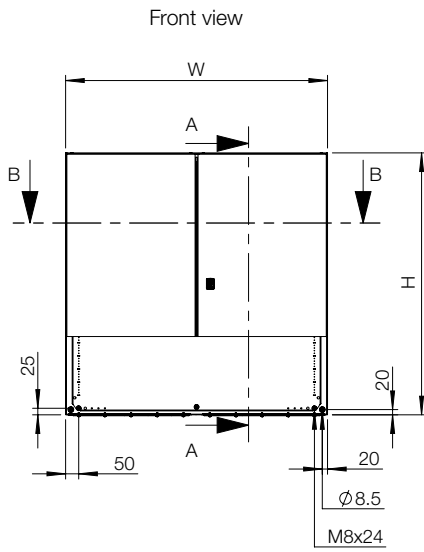

SECTION A-A