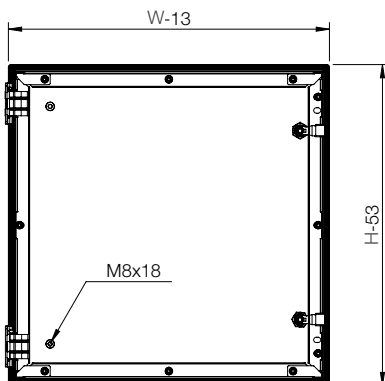

Inside door view