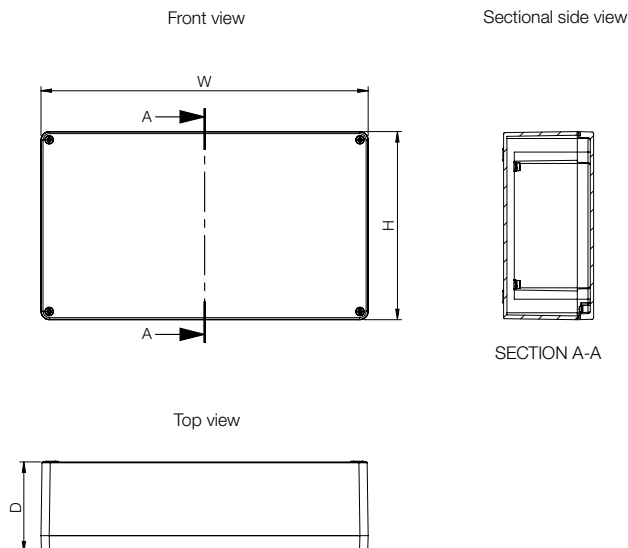

IP 66, 67 | IK 08/09

Box dimension			Weight (kg)	Body thickness	Cover thickness	Number of cover screws	Thread for mounting plate	Item no.
H	W	D						
45	50	30	0.10	3	2	2	-	HALP050503GE
64	58	36	0.15	3.5	3	4	-	HALP060604GE
64	98	36	0.25	3.5	3	4	-	HALP061004GE
64	150	36	0.35	3.5	3	4	-	HALP061504GE
80	75	57	0.30	3.5	2.5	4	M4	HALP080806GE
80	125	57	0.45	3.5	2.6	4	M4	HALP081306GE
80	175	57	0.55	3.5	2.5	4	M4	HALP081806GE
80	250	57	0.70	3.5	2.5	4	M4	HALP082506GE
122	122	80	0.90	4.1	3.7	4	M6	HALP121208GE
122	122	90	1.00	4.1	4	4	M6	HALP121209GE
122	220	80	1.35	4	4	4	M6	HALP122208GE
122	220	90	1.45	4	4	4	M6	HALP122209GE
122	360	80	1.80	4.1	3.7	4	M6	HALP123608GE
160	160	90	1.55	4.1	3.7	4	M6	HALP161609GE
160	260	90	2.10	4	4	4	M6	HALP162609GE
160	360	90	2.70	4.1	3.7	4	M6	HALP163609GE
160	560	90	4.05	4	4	6	M6	HALP165609GE
230	200	110	2.60	4.1	4.1	4	M6	HALP232011GE
230	330	110	3.70	4.1	3.7	4	M6	HALP233311GE
230	330	180	5.10	4.5	3.7	4	M6	HALP233318GE
230	400	110	4.15	4.1	3.7	4	M6	HALP234011GE
230	600	110	6.00	4	4	6	M6	HALP236011GE

Dimensional drawing | HALP