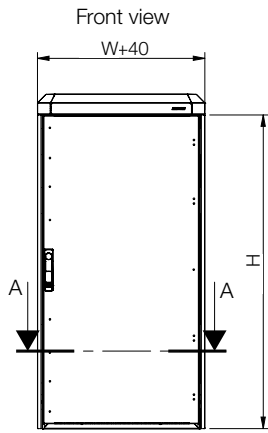

Dimensional table | EKOM

IP 66 | TYPE 4X, 12, 13 | IK 10

Without mounting plate / bottom plate

Enclosure dimensions			N° of doors	Item no.
H	W	D		
1200	600	600	1	EKOM12066
1200	800	600	1	EKOM12086
1200	1200	600	2	EKOM12126
1400	600	600	1	EKOM14066
1400	800	600	1	EKOM14086
1400	1800	500	3	EKOM14185

Sectional side view

SECTION B-B

SECTION A-A

Bottom view

SECTION C-C

Front view
W+40

Sectional top view
W

SECTION D-D