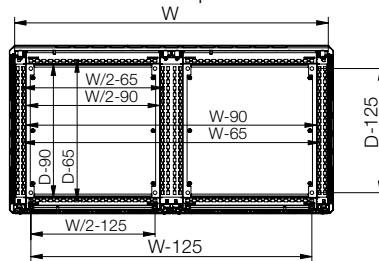

Dimensional table | EKOM

IP 66 | TYPE 4X, 12, 13 | IK 10

Without mounting plate / bottom plate

Enclosure dimensions			N° of doors	Item no.
H	W	D		
1200	600	600	1	EKOM12066
1200	800	600	1	EKOM12086
1200	1200	600	2	EKOM12126
1400	600	600	1	EKOM14066
1400	800	600	1	EKOM14086
1400	1800	500	3	EKOM14185

Sectional side view

SECTION B-B

SECTION A-A

Bottom view

SECTION C-C

Front view
W+40

Sectional top view
W

SECTION D-D