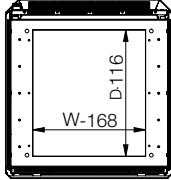

Dimensional table | EKOM

IP 66 | TYPE 4X, 12, 13 | IK 10

Without mounting plate / bottom plate

Enclosure dimensions			N° of doors	Item no.
H	W	D		
1200	600	600	1	EKOM12066
1200	800	600	1	EKOM12086
1200	1200	600	2	EKOM12126
1400	600	600	1	EKOM14066
1400	800	600	1	EKOM14086
1400	1800	500	3	EKOM14185

Sectional side view

SECTION B-B

SECTION A-A

Bottom view

SECTION C-C

Front view
W+40

Sectional top view
W

SECTION D-D