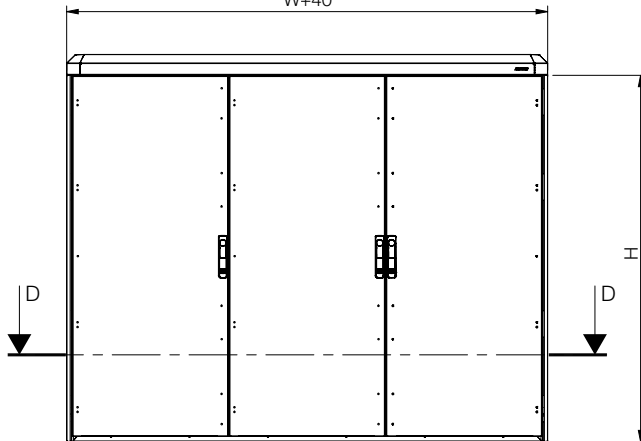

Dimensional table | EKOM

IP 66 | TYPE 4X, 12, 13 | IK 10

Without mounting plate / bottom plate

Enclosure dimensions			N° of doors	Item no.
H	W	D		
1200	600	600	1	EKOM12066
1200	800	600	1	EKOM12086
1200	1200	600	2	EKOM12126
1400	600	600	1	EKOM14066
1400	800	600	1	EKOM14086
1400	1800	500	3	EKOM14185

Sectional side view

SECTION B-B

SECTION A-A

Bottom view

SECTION C-C

Front view
W+40

Sectional top view
W

SECTION D-D