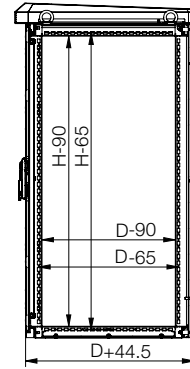

Dimensional table | EKOM

IP 66 | TYPE 4X, 12, 13 | IK 10

Without mounting plate / bottom plate

Enclosure dimensions			N° of doors	Item no.
H	W	D		
1200	600	600	1	EKOM12066
1200	800	600	1	EKOM12086
1200	1200	600	2	EKOM12126
1400	600	600	1	EKOM14066
1400	800	600	1	EKOM14086
1400	1800	500	3	EKOM14185

Sectional side view

SECTION B-B

SECTION A-A

Bottom view

SECTION C-C

Front view
W+40

Sectional top view
W

SECTION D-D