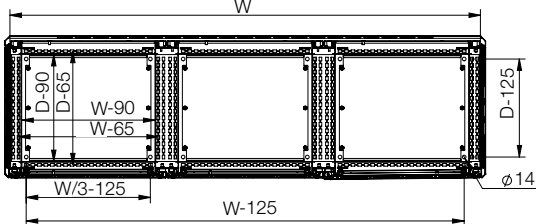

Dimensional table | EKOM

IP 66 | TYPE 4X, 12, 13 | IK 10

Without mounting plate / bottom plate

Enclosure dimensions			N° of doors	Item no.
H	W	D		
1200	600	600	1	EKOM12066
1200	800	600	1	EKOM12086
1200	1200	600	2	EKOM12126
1400	600	600	1	EKOM14066
1400	800	600	1	EKOM14086
1400	1800	500	3	EKOM14185

Sectional side view

SECTION B-B

SECTION A-A

Bottom view

SECTION C-C

Front view
W+40

Sectional top view
W

SECTION D-D