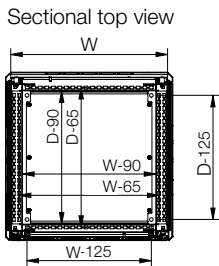

Dimensional table | EKOM

IP 66 | TYPE 4X, 12, 13 | IK 10

Without mounting plate / bottom plate

Enclosure dimensions			N° of doors	Item no.
H	W	D		
1200	600	600	1	EKOM12066
1200	800	600	1	EKOM12086
1200	1200	600	2	EKOM12126
1400	600	600	1	EKOM14066
1400	800	600	1	EKOM14086
1400	1800	500	3	EKOM14185

Sectional side view

SECTION B-B

SECTION A-A

Bottom view

SECTION C-C

Front view
W+40

Sectional top view
W

SECTION D-D