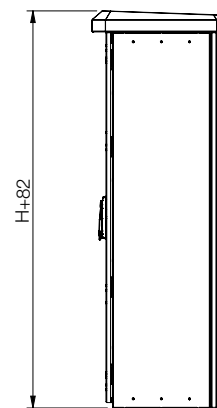

Dimensional table | EKOM-SW

IP 66 | TYPE 4X, 12, 13 | IK 10

Without mounting plate / bottom plate

Enclosure dimensions			N° of doors	Item no.
H	W	D		
1200	600	400	1	EKOM12064-SW
1200	600	600	1	EKOM12066-SW
1200	800	400	1	EKOM12084-SW
1200	800	600	1	EKOM12086-SW
1200	1200	400	2	EKOM12124-SW
1400	1800	400	3	EKOM14184-SW

Sectional side view

SECTION B-B

Sectional top view

SECTION A-A

Sectional top view

SECTION C-C

Bottom view

Front view
W+40
H

Side view

Sectional top view
W

SECTION D-D

Rainhood side view

Архангельск (8182)63-90-72
Астана (7172)727-132
Астрахань (8512)99-46-04
Барнаул (3852)73-04-60
Белгород (4722)40-23-64
Брянск (4832)59-03-52
Владивосток (423)249-28-31
Волгоград (844)278-03-48
Вологда (8172)26-41-59
Воронеж (473)204-51-73
Екатеринбург (343)384-55-89
Иваново (4932)77-34-06