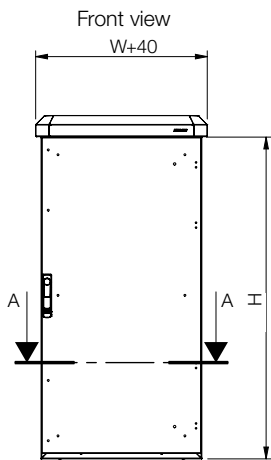

Dimensional table | EKOM-SW

IP 66 | TYPE 4X, 12, 13 | IK 10

Without mounting plate / bottom plate

Enclosure dimensions			N° of doors	Item no.
H	W	D		
1200	600	400	1	EKOM12064-SW
1200	600	600	1	EKOM12066-SW
1200	800	400	1	EKOM12084-SW
1200	800	600	1	EKOM12086-SW
1200	1200	400	2	EKOM12124-SW
1400	1800	400	3	EKOM14184-SW