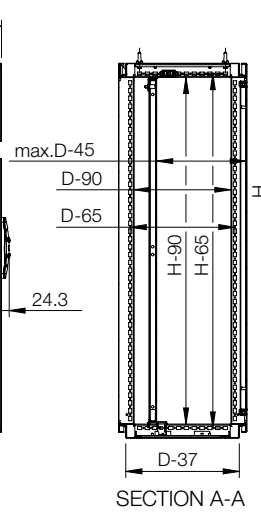

## Dimensional table | EKDS

### IP 55 | TYPE 12, 13 | IK 10; IP 66 | TYPE 4X (on request)

IP 55 | TYPE 12, 13 | IK 10

Enclosure dimensions			Mounting plate dimensions		Item no.
H	W	D	h	w	
1200	1200	400	1094	1094	EKDS12124
1200	1200	400	1094	1094	EKDS12124-316
1600	1200	400	1494	1094	EKDS16124
1600	1200	400	1494	1094	EKDS16124-316
1800	1200	400	1694	1094	EKDS18124
1800	1200	400	1694	1094	EKDS18124-316
1800	1600	400	1694	1494	EKDS18164
1800	1600	400	1694	1494	EKDS18164-316
2000	1200	400	1894	1094	EKDS20124
2000	1200	400	1894	1094	EKDS20124-316
2000	1600	400	1894	1494	EKDS20164
2000	1600	400	1894	1494	EKDS20164-316

IP 66 | TYPE 4X, 12, 13 | IK 10

Enclosure dimensions			Mounting plate dimensions		Item no.
H	W	D	h	w	
1200	1200	400	1094	1094	EKDS12124-4X*
1600	1200	400	1494	1094	EKDS16124-4X*
1800	1200	400	1694	1094	EKDS18124-4X*
1800	1600	400	1694	1494	EKDS18164-4X*
2000	1200	400	1894	1094	EKDS20124-4X*
2000	1600	400	1894	1494	EKDS20164-4X*

\*Individual doors with vertical divider version.

Front view

Side view

Sectional side view

Mounting plate view

Top view

Inside left door view

Inside right door view