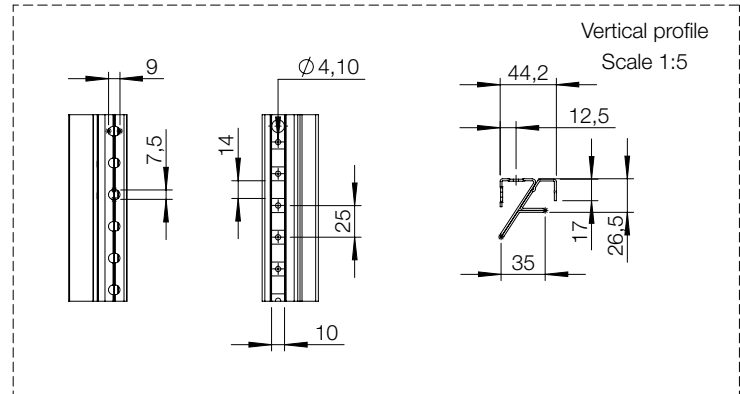

Dimensional table | ECOM

IP 66 | TYPE 4X, 12, 13 | IK 10

Without mounting plate

Enclosure dimensions			
H	W	D	Item no.
1600	600	600	ECOM16066
1600	800	600	ECOM16086
1800	600	600	ECOM18066
1800	800	600	ECOM18086
2000	600	600	ECOM20066
2000	800	600	ECOM20086