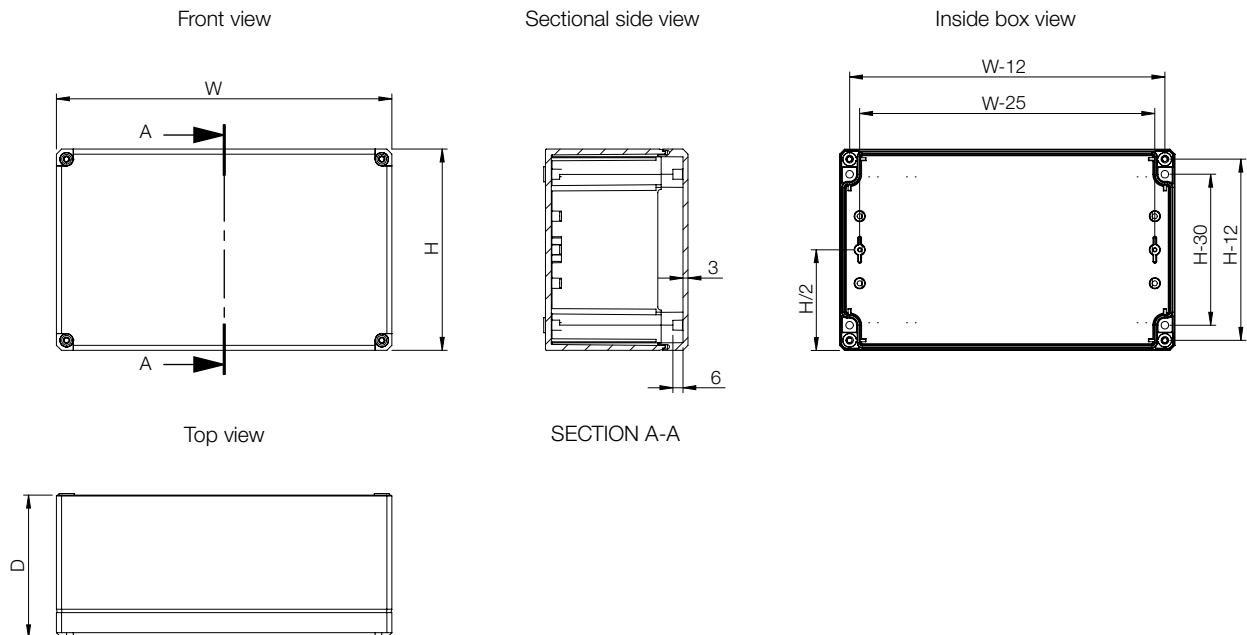

IP 66,67 | IK 08

Box dimension			Inner depth (mm)	Weight (kg)	Item no.
H	W	D			
53	55	36	27.5	0.05	DPCP050504GE
53	65	36	25	0.08	DPCP050704GE
80	82	56	42	0.15	DPCP080806GE
80	82	86	72	0.15	DPCP080809GE
80	120	56	42	0.20	DPCP081206GE
80	120	86	72	0.20	DPCP081209GE
80	160	56	42	0.25	DPCP081606GE
80	160	86	72	0.30	DPCP081609GE
120	122	56	42	0.20	DPCP121206GE
120	122	86	72	0.30	DPCP121209GE
120	160	91	77.5	0.35	DPCP121609GE
120	200	86	72	0.40	DPCP122009GE
150	200	76	62	0.40	DPCP152008GE
160	240	91	77.5	0.60	DPCP162409GE
160	240	121	107.5	0.75	DPCP162412GE
230	300	86	72.5	0.95	DPCP233009GE
230	300	111	97.5	1.10	DPCP233011GE

Note: Terminal box, with transparent cover fitted, can be ordered by replacing GE with TE in the item number.

Dimensional drawing | DPCP