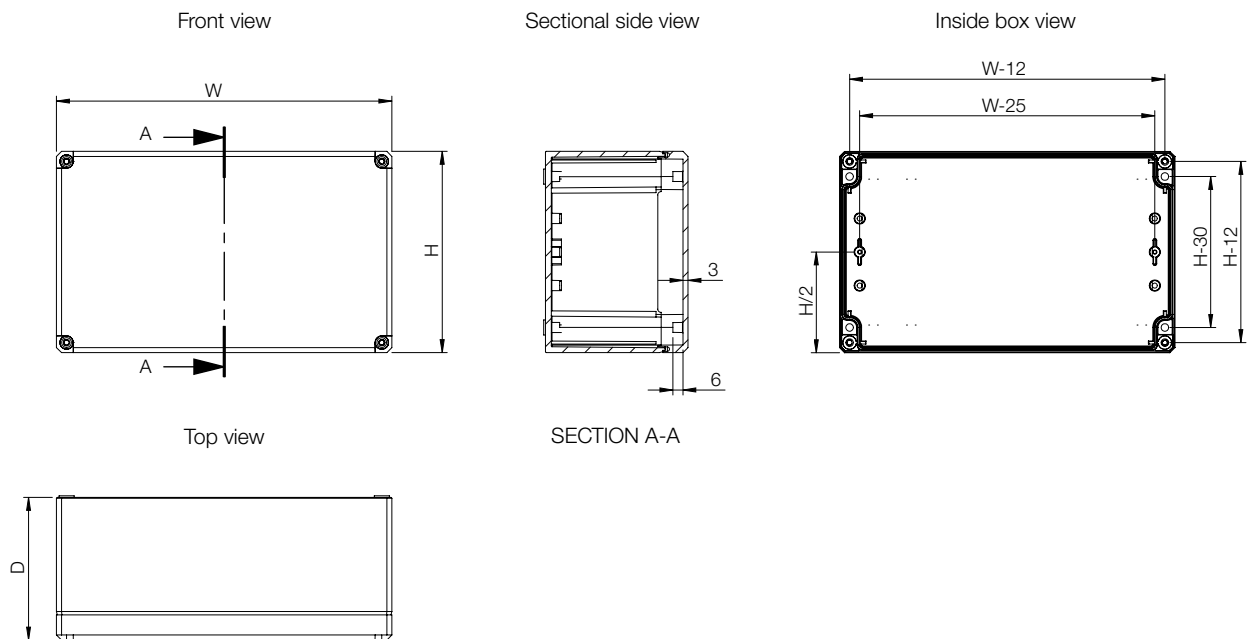

IP 66,67 | IK 06/07

Box dimension			Inner depth (mm)	Weight (kg)	Item no.
H	W	D			
53	55	36	27.5	0.50	DABP050504GE
53	65	36	25	0.80	DABP050704GE
80	82	56	42	0.10	DABP080806GE
80	82	86	72	0.10	DABP080809GE
80	120	56	42	0.15	DABP081206GE
80	120	86	72	0.20	DABP081209GE
80	160	56	42	0.20	DABP081606GE
80	160	86	72	0.20	DABP081609GE
120	122	56	42	0.20	DABP121206GE
120	122	86	72	0.25	DABP121209GE
120	160	91	77	0.35	DABP121609GE
120	200	86	72	0.35	DABP122009GE
150	200	76	62	0.40	DABP152008GE
160	240	91	77	0.55	DABP162409GE
160	240	121	107	0.70	DABP162412GE
230	300	86	72	0.85	DABP233009GE
230	300	111	97	1.00	DABP233011GE

Note: Terminal box, with polycarbonate transparent cover fitted, can be ordered by replacing GE with TE in the item number.

Dimensional drawing | DABP