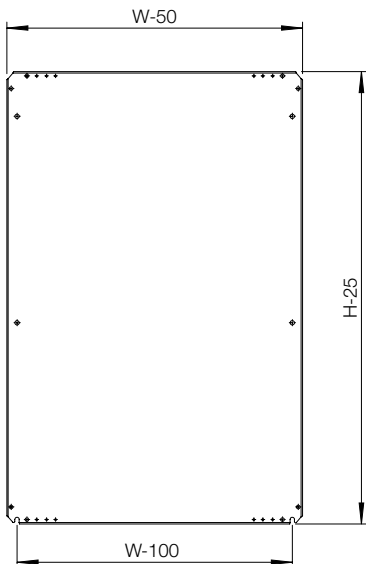

Mounting plate view