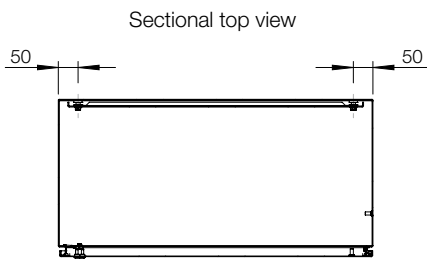

# Dimensional table | AFS

## IP 66 | TYPE 4X, 12, 13 | IK 10

With mounting plate

Enclosure dimensions			Mounting plate dimensions		Usable depth	Degree of slope	N° of locks	Item no.
H	W	D	h	w	d			
300	200	155	275	150	135	20°	1	AFS03021
300	200	155	275	150	135	20°	1	AFS03021-316
400	300	155	375	250	135	20°	1	AFS04031
400	300	155	375	250	135	20°	1	AFS04031-316
400	400	210	375	350	190	15°	1	AFS04042
400	400	210	375	350	190	15°	1	AFS04042-316
400	600	210	375	550	190	15°	1	AFS04062
400	600	210	375	550	190	15°	1	AFS04062-316
500	500	210	475	450	190	15°	1	AFS05052
500	500	210	475	450	190	15°	1	AFS05052-316
600	400	210	575	350	190	15°	2	AFS06042
600	400	210	575	350	190	15°	2	AFS06042-316
600	600	210	575	550	190	15°	2	AFS06062
600	600	210	575	550	190	15°	2	AFS06062-316
600	600	300	575	550	280	11°	2	AFS06063
600	600	300	575	550	280	11°	2	AFS06063-316
600	800	300	550	750	280	11°	2	AFS06083
600	800	300	550	750	280	11°	2	AFS06083-316
800	600	210	750	550	190	15°	2	AFS08062
800	600	210	750	550	190	15°	2	AFS08062-316
800	600	300	750	550	280	11°	2	AFS08063
800	600	300	750	550	280	11°	2	AFS08063-316
800	800	210	750	750	190	15°	2	AFS08082
800	800	210	750	750	190	15°	2	AFS08082-316
800	800	300	750	750	280	11°	2	AFS08083
800	800	300	750	750	280	11°	2	AFS08083-316
1000	800	300	950	750	280	11°	3	AFS10083
1000	800	300	950	750	280	15°	3	AFS10083-316
1200	600	300	1150	550	280	11°	3	AFS12063
1200	600	300	1150	750	280	11°	3	AFS12063-316
1200	800	300	1150	750	280	11°	3	AFS12083
1200	800	300	1150	750	280	11°	3	AFS12083-316
1200	800	400	1150	750	380	8°	3	AFS12084
1200	800	400	1150	750	380	8°	3	AFS12084-316
1400	800	400	1350	750	380	8°	3	AFS14084
1400	800	400	1350	750	380	8°	3	AFS14084-316