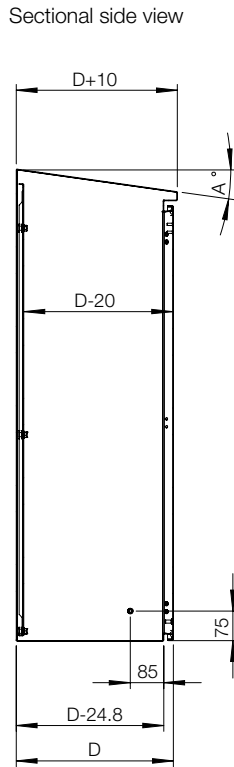

**Body:**

The top of the body has an integral sloping roof at an angle of between 8 and 20 degrees, sloping towards the front, giving a 10 mm overhang, to move any liquids away from the door. Folded and seam welded.

# Dimensional table | AFS

## IP 66 | TYPE 4X, 12, 13 | IK 10

With mounting plate

Enclosure dimensions			Mounting plate dimensions		Usable depth	Degree of slope	N° of locks	Item no.
H	W	D	h	w	d			
300	200	155	275	150	135	20°	1	AFS03021
300	200	155	275	150	135	20°	1	AFS03021-316
400	300	155	375	250	135	20°	1	AFS04031
400	300	155	375	250	135	20°	1	AFS04031-316
400	400	210	375	350	190	15°	1	AFS04042
400	400	210	375	350	190	15°	1	AFS04042-316
400	600	210	375	550	190	15°	1	AFS04062
400	600	210	375	550	190	15°	1	AFS04062-316
500	500	210	475	450	190	15°	1	AFS05052
500	500	210	475	450	190	15°	1	AFS05052-316
600	400	210	575	350	190	15°	2	AFS06042
600	400	210	575	350	190	15°	2	AFS06042-316
600	600	210	575	550	190	15°	2	AFS06062
600	600	210	575	550	190	15°	2	AFS06062-316
600	600	300	575	550	280	11°	2	AFS06063
600	600	300	575	550	280	11°	2	AFS06063-316
600	800	300	550	750	280	11°	2	AFS06083
600	800	300	550	750	280	11°	2	AFS06083-316
800	600	210	750	550	190	15°	2	AFS08062
800	600	210	750	550	190	15°	2	AFS08062-316
800	600	300	750	550	280	11°	2	AFS08063
800	600	300	750	550	280	11°	2	AFS08063-316
800	800	210	750	750	190	15°	2	AFS08082
800	800	210	750	750	190	15°	2	AFS08082-316
800	800	300	750	750	280	11°	2	AFS08083
800	800	300	750	750	280	11°	2	AFS08083-316
1000	800	300	950	750	280	11°	3	AFS10083
1000	800	300	950	750	280	15°	3	AFS10083-316
1200	600	300	1150	550	280	11°	3	AFS12063
1200	600	300	1150	750	280	11°	3	AFS12063-316
1200	800	300	1150	750	280	11°	3	AFS12083
1200	800	300	1150	750	280	11°	3	AFS12083-316
1200	800	400	1150	750	380	8°	3	AFS12084
1200	800	400	1150	750	380	8°	3	AFS12084-316
1400	800	400	1350	750	380	8°	3	AFS14084
1400	800	400	1350	750	380	8°	3	AFS14084-316